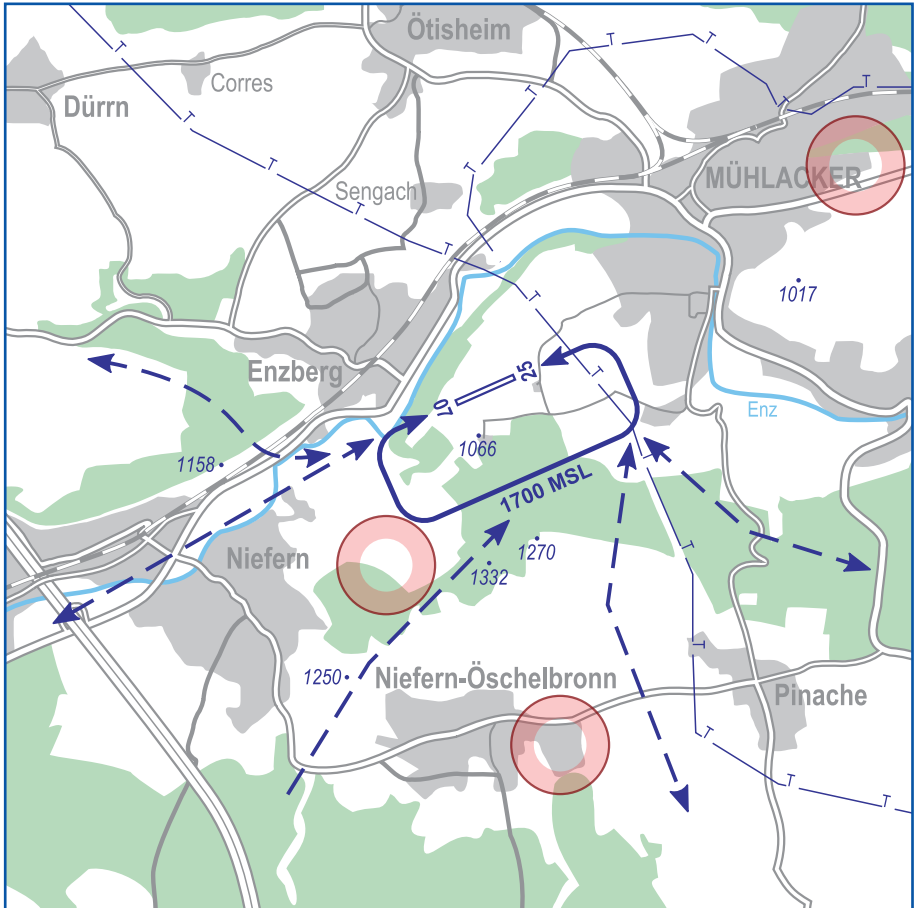

Sichtanflugkarte\*

ELEV  
967 ft / 295m

Segelfluggelände  
HANGENSTEINER HOF

Motorsegler · UL  
PPR!

N48° 56' 01"  
E08° 49' 02"

HANGENSTEIN INFO  
128.840

RWY 07/25 · 530m × 30m · Gras

**Überflüge der umliegenden Ortschaften sowie der rot umrandeten Gebiete sind zu vermeiden!**

An- und Abflüge haben möglichst nur gemäß der eingezeichneten Strecken zu erfolgen.

Auf Segelflug-Windenbetrieb am Platz ist zu achten.

Auf Querweg über Piste und Hochspannungsleitungen beim Anflug auf Piste 25 achten.